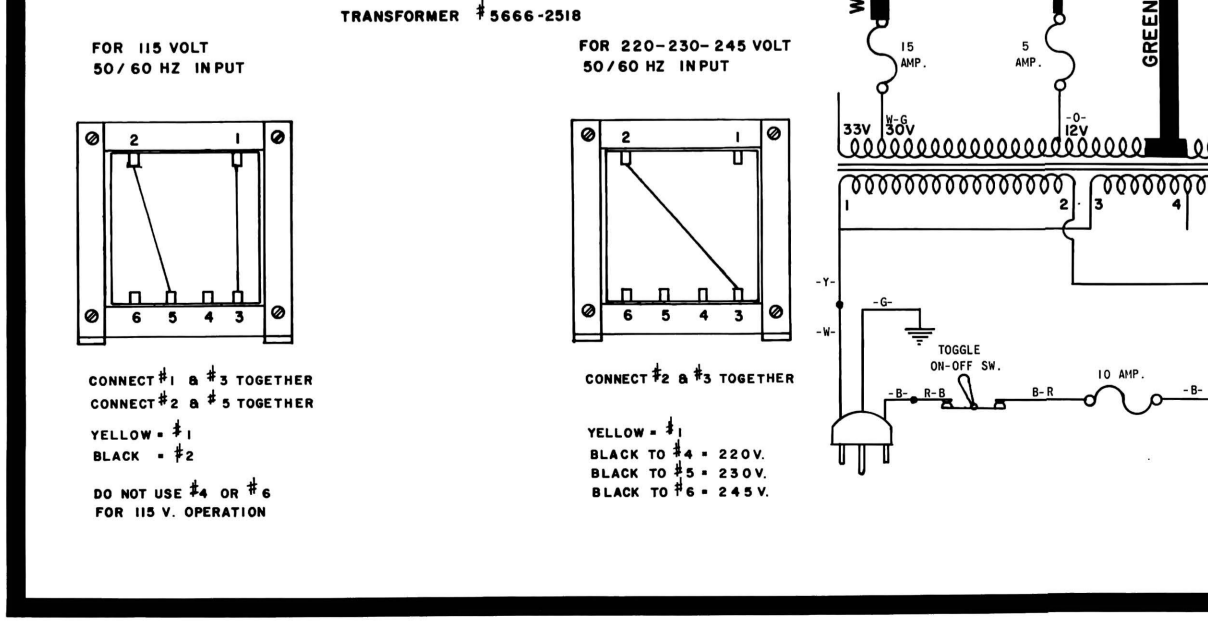

Chicago Coin Machine
DIVISION OF
Chicago Dynamic Industries, Inc.
1722 W. DENTON BLVD. CHICAGO 14, ILLINOIS

TOP TEN

FOR 115 VOLT 50/60 HZ INPUT
FOR 220-230-245 VOLT 50/60 HZ INPUT