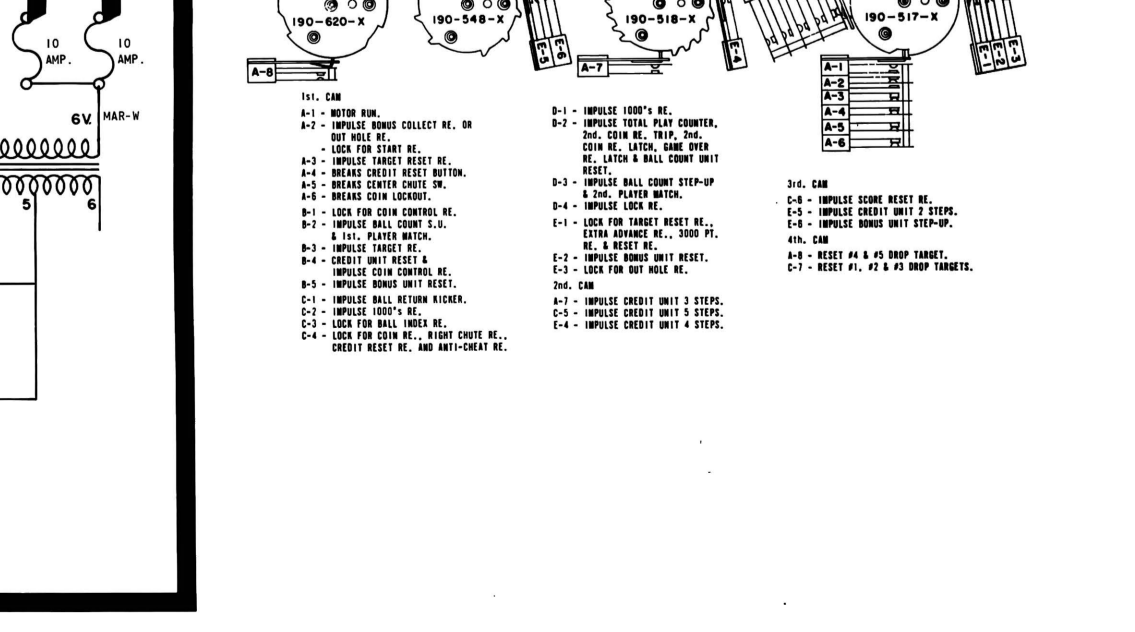

Chicago Coin Machine
DIVISION OF
Chicago Dynamic Industries, Inc.
1722 W. DENTON BLVD. CHICAGO 14, ILLINOIS

TOP TEN

FOR 115 VOLT 50/60 HZ INPUT
FOR 220-230-245 VOLT 50/60 HZ INPUT