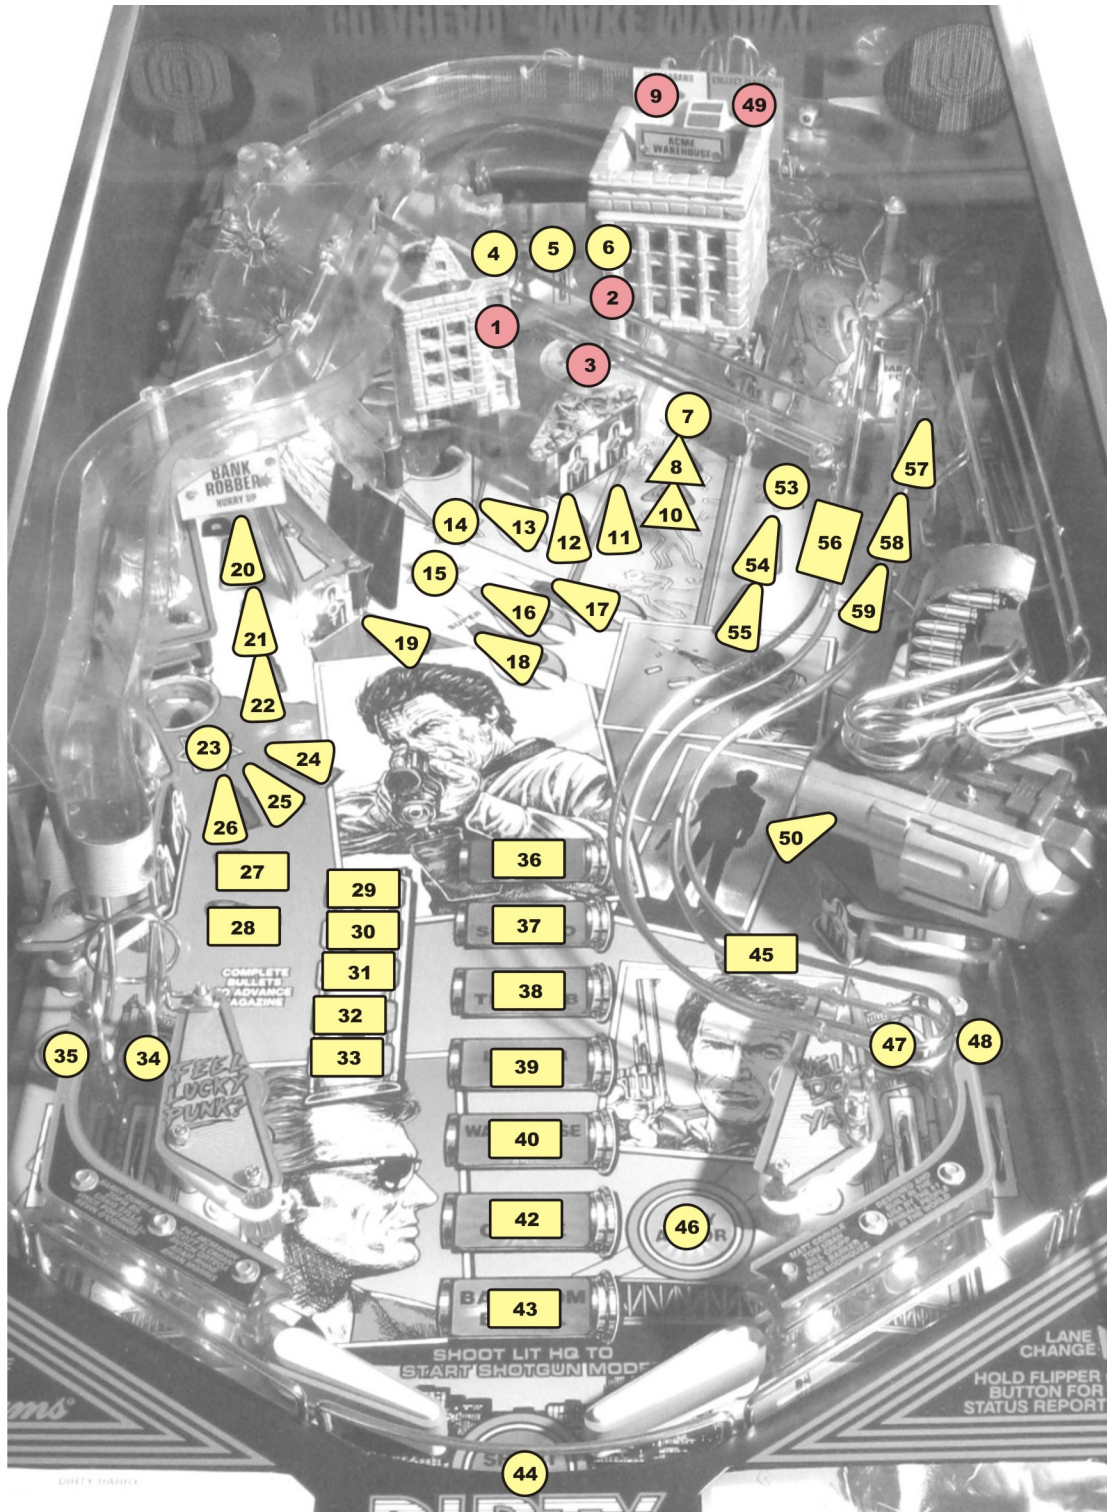

PINBALLCENTER

Dirty Harry, Williams 1995

Internet Pinball Database
<http://www.ipdb.org/machine.cgi?gid=684>

Noflix-LED Bestückungsplan **Noflix-LED placement specification**

Pinballcenter Part-No. 40086

Insert Lamp Location

Noflix

Position	Description / <i>Beschreibung</i>
1	T10 Noflix red – Superflux / rot
2	T10 Noflix red – Superflux / rot
3	T10 Noflix red – Superflux / rot
4	T10 Noflix green – Superflux / grün
5	T10 Noflix green – Superflux / grün
6	T10 Noflix green – Superflux / grün
7	BA9s Noflix yellow – Superflux / gelb
8	T10 Noflix green – Superflux / grün
9	BA9s Noflix yellow – GI / gelb
10	T10 Noflix warm white – Superflux / warmweiß
11	T10 Noflix warm white – Superflux / warmweiß
12	T10 Noflix warm white – Superflux / warmweiß
13	T10 Noflix yellow – Superflux / gelb
14	T10 Noflix yellow – Superflux / gelb
15	T10 Noflix yellow – Superflux / gelb
16	T10 Noflix warm white – Superflux / warmweiß
17	T10 Noflix green – Superflux / grün
18	T10 Noflix red – Superflux / rot
19	T10 Noflix warm white – Superflux / warmweiß
20	T10 Noflix warm white – Superflux / warmweiß
21	T10 Noflix orange – Superflux / orange
22	T10 Noflix yellow – Superflux / gelb
23	T10 Noflix yellow – Superflux / gelb
24	T10 Noflix orange – Superflux / orange
25	T10 Noflix yellow – Superflux / gelb
26	T10 Noflix blue – Superflux / blau
27	T10 Noflix warm white – Superflux / warmweiß
28	T10 Noflix warm white – Superflux / warmweiß
29	T10 Noflix warm white – Superflux / warmweiß
30	T10 Noflix warm white – Superflux / warmweiß
31	T10 Noflix warm white – Superflux / warmweiß