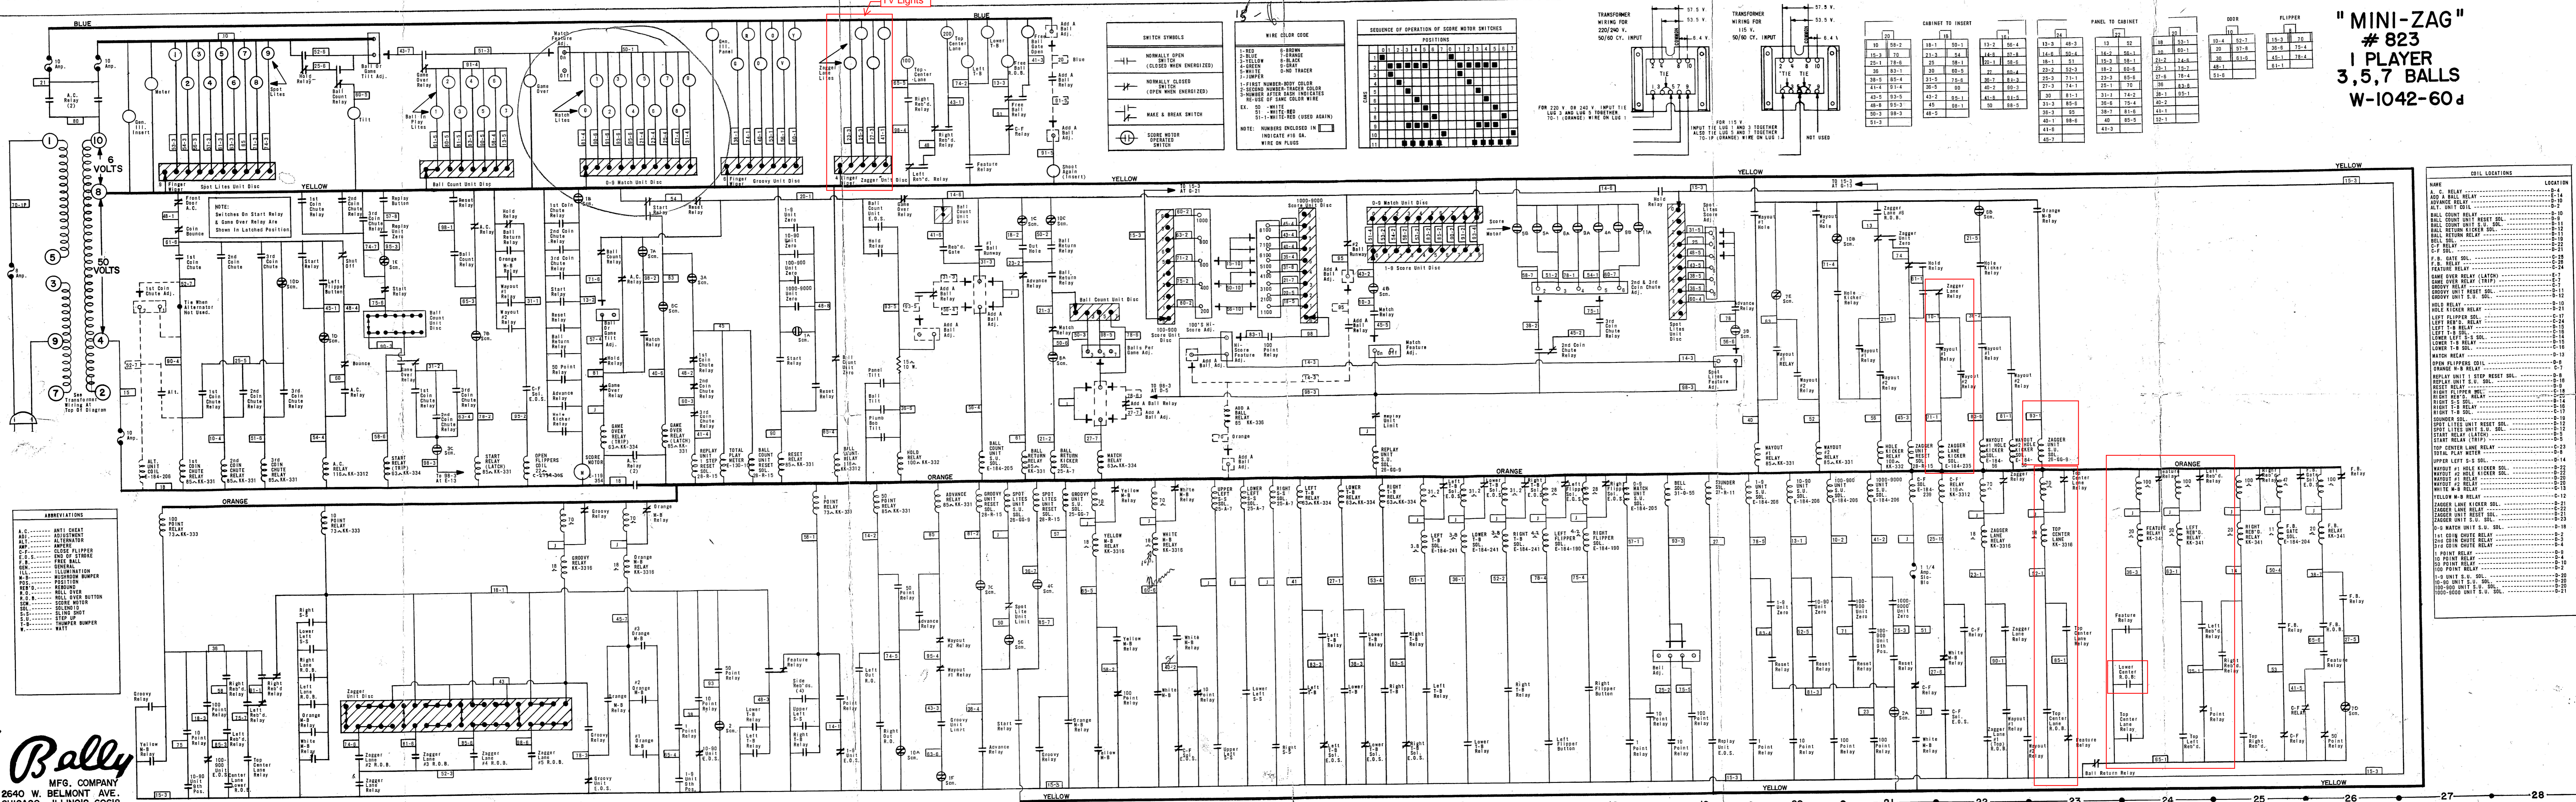

Bally
MFG. COMPANY
2640 W. BELMONT AVE.
CHICAGO, ILLINOIS 60618

ABBREVIATIONS

- A.C. .... ANTI CHEAT
- ADJ. .... ADJUSTMENT
- ALT. .... ALTERNATOR
- AMP. .... AMPERE
- C.F. .... CLOSE FLIPPER
- E.O.S. .... END OF STROKE
- F.B. .... FREE BALL
- GEN. .... GENERAL
- ILL. .... ILLUMINATION
- M.B. .... MUSHROOM BUMPER
- POS. .... POSITION
- REB. .... RETURN
- R.O.B. .... ROLL OVER BUTTON
- SCM. .... SCORE MOTOR
- SOL. .... SOLENOID
- S.L. .... SLING SHOOT
- S.U. .... STEP UP
- T.B. .... TUMBLER BUMPER
- WATT

SWITCH SYMBOLS

- NORMALLY OPEN SWITCH (CLOSED WHEN ENERGIZED)
- NORMALLY CLOSED SWITCH (OPEN WHEN ENERGIZED)
- MAKE & BREAK SWITCH
- SCORE MOTOR OPERATED SWITCH

WIRE COLOR CODE

- 1-RED
- 2-BLUE
- 3-YELLOW
- 4-GREEN
- 5-BLACK
- 6-GRAY
- 7-BROWN
- 8-ORANGE
- 9-BLACK
- 0-NO TRACER

SEQUENCE OF OPERATION OF SCORE MOTOR SWITCHES

POSITIONS	1	2	3	4	5	6	7
1	■	■	■	■	■	■	■
2	■	■	■	■	■	■	■
3	■	■	■	■	■	■	■
4	■	■	■	■	■	■	■
5	■	■	■	■	■	■	■
6	■	■	■	■	■	■	■
7	■	■	■	■	■	■	■
8	■	■	■	■	■	■	■
9	■	■	■	■	■	■	■
10	■	■	■	■	■	■	■
11	■	■	■	■	■	■	■

COIL LOCATIONS

NAME	LOCATION
A. C. RELAY	D-4
ADVANCE RELAY	D-14
ACT. UNIT COIL	D-2
BALL COUNT RELAY	D-10
BALL COUNT UNIT S.U. SOL.	D-11
BALL RETURN RELAY	D-13
BALL RETURN UNIT S.U. SOL.	D-12
C-S RELAY	D-22
C-S RELAY UNIT S.U. SOL.	D-23
F. B. RELAY	D-29
FEATURE RELAY	D-28
GAME OVER RELAY (LATCH)	E-7
HOLE KICKER RELAY	D-19
HOLD RELAY	D-10
LEFT FLIPPER SOL.	C-17
LEFT FLIPPER UNIT S.U. SOL.	C-18
LEFT T-B RELAY	C-15
LOWER LEFT S-S SOL.	C-14
LOWER T-B RELAY	C-16
MATCH RELAY	D-13
OPEN FLIPPERS COIL	D-7
ORANGE M-B RELAY	D-7
REPLAY UNIT S. STEP RESET SOL.	D-10
REPLAY UNIT S.U. SOL.	D-10
RESET FLIPPER SOL.	D-18
RIGHT FLIPPER SOL.	C-17
RIGHT T-B RELAY	C-15
RIGHT S-S SOL.	C-14
RIGHT T-B RELAY	C-16
SCORER SOL.	D-12
SPOT LITES UNIT RESET SOL.	D-12
SPOT LITES UNIT S.U. SOL.	D-12
START RELAY (LATCH)	D-3
START RELAY (TRIP)	D-3
TOTAL PLAY METER	D-23
UPPER LEFT S-S SOL.	D-14
WAYOUT #1 HOLE KICKER SOL.	D-22
WAYOUT #2 HOLE KICKER SOL.	D-22
WAYOUT #3 HOLE KICKER SOL.	D-22
WHITE M-B RELAY	D-12
YELLOW M-B RELAY	D-12
ZAGGER LANE KICKER SOL.	D-21
ZAGGER LANE RELAY	D-22
ZAGGER UNIT RESET SOL.	D-22
ZAGGER UNIT S.U. SOL.	D-22
1st COIN CHUTE RELAY	D-2
2nd COIN CHUTE RELAY	D-2
3rd COIN CHUTE RELAY	D-2
1st POINT RELAY	D-9
100-000 UNIT S.U. SOL.	D-20
100-000 UNIT S.U. SOL.	D-20
100-000 UNIT S.U. SOL.	D-20

**"MINI-ZAG"
823
1 PLAYER
3, 5, 7 BALLS
W-1042-60d**